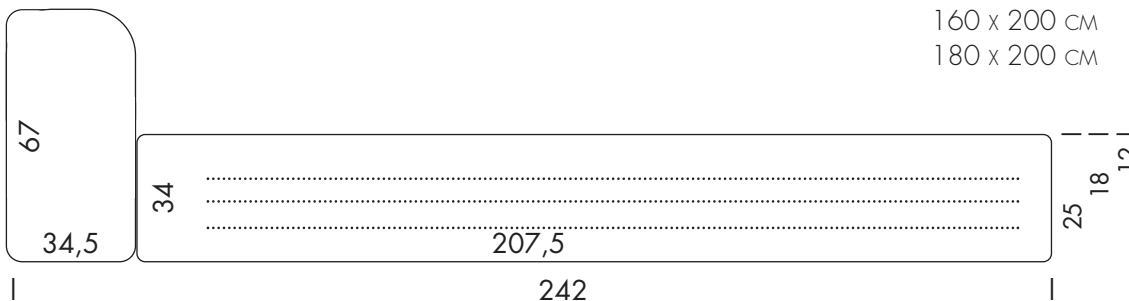

LATTENROST:
BUGHOLZFEDERLEISTEN, AUFHÄNGUNG POLYETHYLEN
HÖHENVERSTELLBAR DURCH WERKSEITIGE VORBOHRUNGEN

COLLECTION SABINE STIEGLER . DAS BETT

Bezugsstoff
80% Wolle
20% Nylon

Farben vgl.
Originalmuster!

Das Bett wirkt modern, klar, leicht und schwebend. Durch den höhenverstellbaren Lattenrost nimmt es auch Matratzen bis 35 cm Höhe auf. Der Rahmen ist gepolstert. Der Bezug aus hochwertigem Wollstoff ist vollständig abnehmbar.

Das Bett kann mit und ohne Lattenrost bestellt werden.

Holzrahmen: Schichtholz, Kiefer, Span- und Faserplatten;
Mittelstrebe (7 cm breit)

Polsterung: Schaumstoffe PU2560, PU28150, PU25100

Bezug: hochwertiger Bezugsstoff (Italien)
80% Wolle, 20% Nylon
Bezug von Kopfteil und Rahmen vollständig abnehmbar (Klettverschluss)
Reinigung empfohlen
Weißpolster 100 % Baumwolle
Ersatzbezug separat lieferbar

FüÙe: nach innen versetzt montiert
das Bett wirkt schwebend

Lattenrost: starrer Lattenrost aus hochwertigen Schichtholzfederleisten, Buche
je Seite 15 Leisten im Abstand von ca. 80mm, Stärke der Leisten 8mm, Breite 62mm
Aufhängung Polyethylen, belastbar bis 250kg
werkseitig Vorbohrungen für Montage 12, 18 und 25cm unterhalb der Rahmenkante

MATRATZENMASS AUSSENMASS

140 x 200 cm 163 x 242 cm

160 x 200 cm 183 x 242 cm

180 x 200 cm 203 x 242 cm

COLLECTION SABINE STIEGLER

OFFICE UND SHOWROOM

KOCHELSEESTRASSE 8

81371 MÜNCHEN · GERMANY