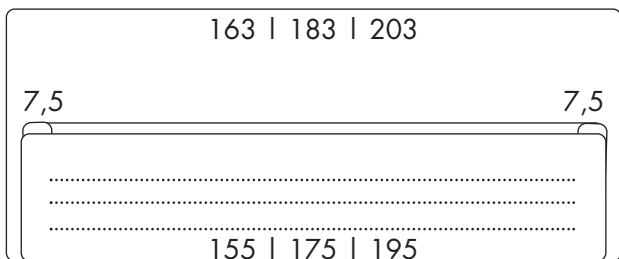

Das Bett kann mit und ohne Lattenrost bestellt werden.

Holzrahmen: Schichtholz, Kiefer, Span- und Faserplatten;
Mittelstrebe (7 cm breit)

Polsterung: Schaumstoffe PU2560, PU28150, PU25100

Bezug: hochwertiger Bezugsstoff (Italien)
80% Wolle, 20% Nylon
Bezug von Kopfteil und Rahmen vollständig abnehmbar (Klettverschluss)
Reinigung empfohlen
Weißpolster 100 % Baumwolle
Ersatzbezug separat lieferbar

FüÙe: nach innen versetzt montiert
das Bett wirkt schwebend

Lattenrost: starrer Lattenrost aus hochwertigen Schichtholzfederleisten, Buche
je Seite 15 Leisten im Abstand von ca. 80mm, Stärke der Leisten 8mm, Breite 62mm
Aufhängung Polyethylen, belastbar bis 250kg
werkseitig Vorbohrungen für Montage 12, 18 und 25cm unterhalb der Rahmenkante

MATRATZENMASS AUSSENMASS

140 x 200 cm 163 x 242 cm

160 x 200 cm 183 x 242 cm

180 x 200 cm 203 x 242 cm

COLLECTION SABINE STIEGLER

OFFICE UND SHOWROOM

KOCHELSEESTRASSE 8

81371 MÜNCHEN · GERMANY