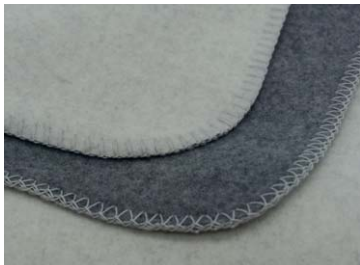

## MONTE LIVIGNO PLAID

100 % SCHURWOLLE,  
DOUBLEFACE-MATERIAL

UMRANDUNG MIT KAMMSTICH  
AUS HOCHWERTIGEM ZWIRN

KUPFER/ANTHAZIT  
KAMMSTICH ORANGE

ANTHAZIT/KUPFER  
KAMMSTICH KUPFER

CREME/GRAU  
KAMMSTICH GRAU