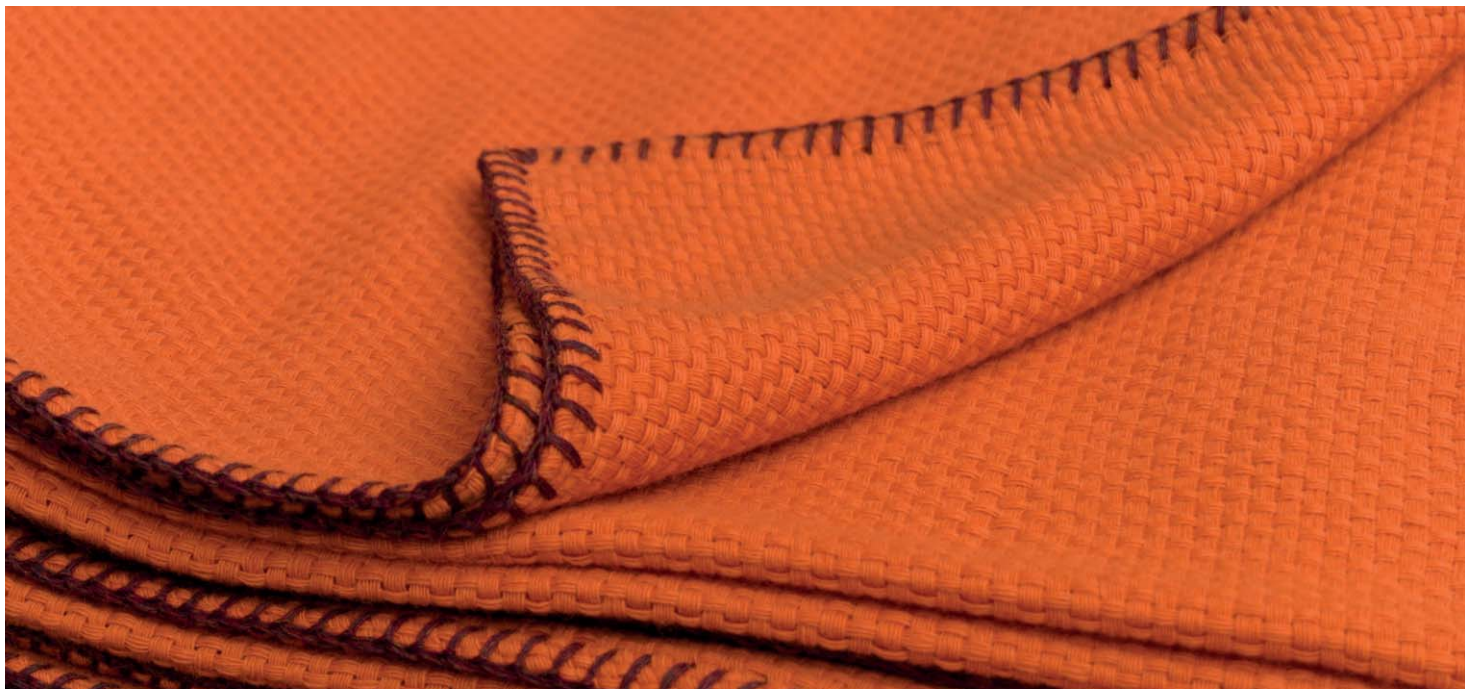

PANAMA

PANAMA PLAID

100% MERINOWOLLE EXTRAFINE
140 x 200 CM 163 GR/QM

UMRANDUNG MIT KAMMSTICH, WOLLE

OH WIE SCHÖN IST PANAMA ...