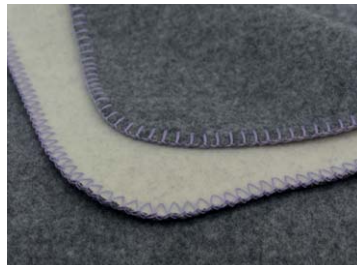

MONTE LIVIGNO

MONTE LIVIGNO PLAID

100 % SCHURWOLLE,
DOUBLEFACE-MATERIAL

UMRANDUNG MIT KAMMSTICH
AUS HOCHWERTIGEM ZWIRN